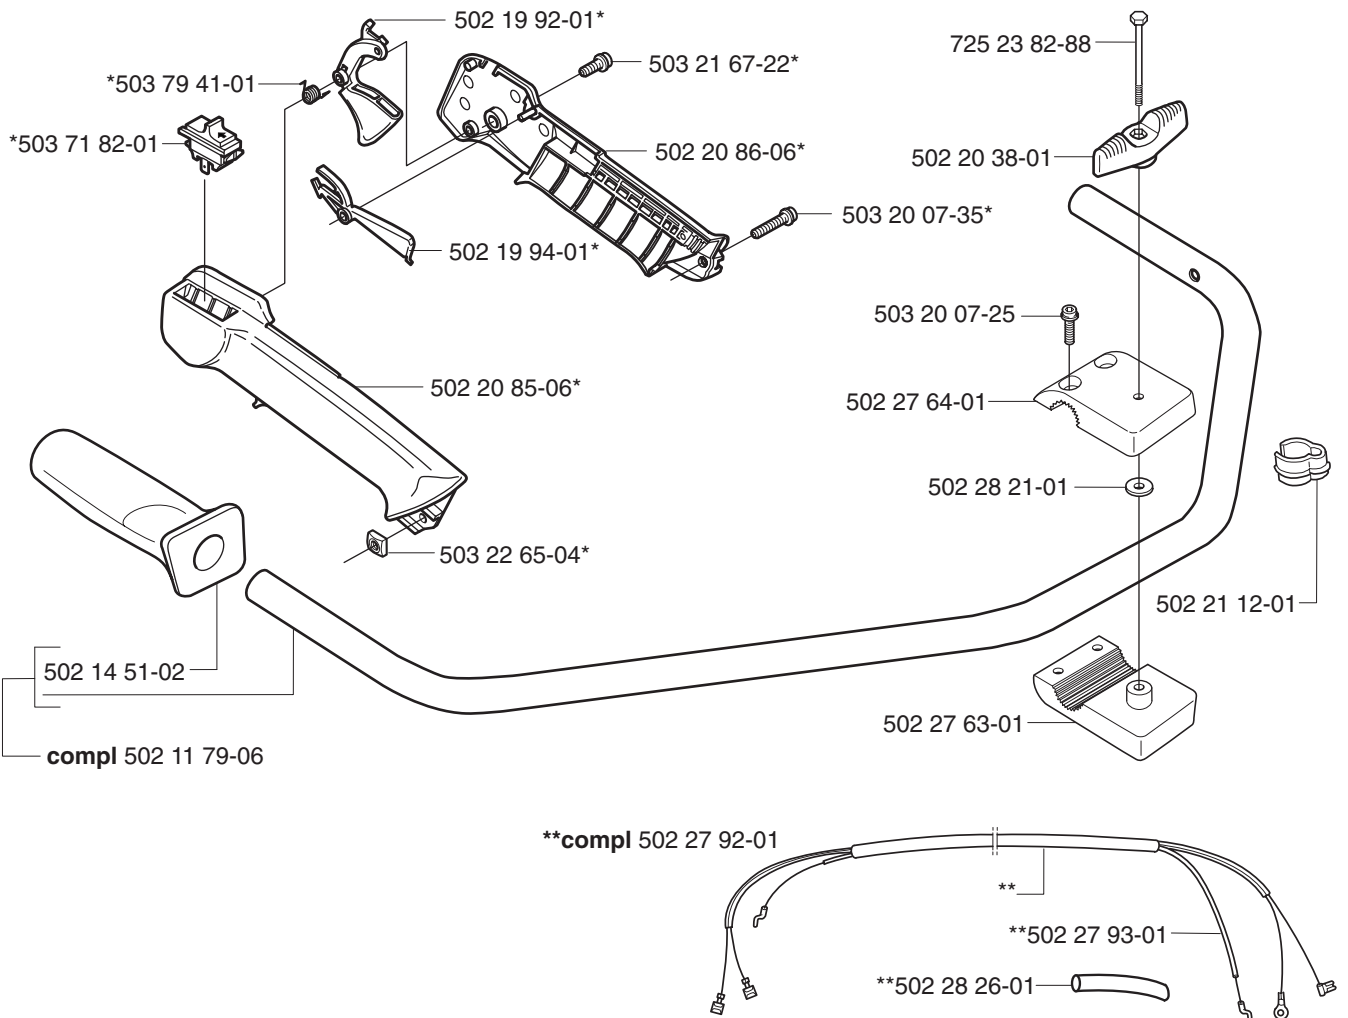

503 20 07-20 (x4)
503 20 07-25* (x2)

502 11 77-01

compl 503 17 31-02

504 18 44-01
504 21 00-16**J**502 11 07-03
503 20 04-35 (x4)

K

L

*compl 503 79 00-02

M

*compl 502 11 53-02

N *compl 502 28 37-05

245 RX

P *compl 502 28 06-11

240R, 245R

Q

* compl 503 28 13-20

Walbro WT 99

① 502 10 35-01
Set of gaskets
Dichtungssatz
Juego de juntas
Jeu de joints
Packningssats

S Accessories
Zubehöre
Accessoires
Accessorios
Tillbehör

*compl 502 27 33-03

T

240R, 245R

*compl 502 02 00-02

*compl 502 02 00-03 US

240R

245R

245RX

compl 502 02 28-01

245RX

compl 531 00 92-08

compl 531 00 92-09 US