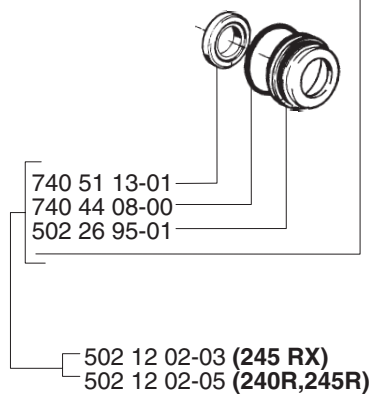

A

*compl 502 28 57-02

537 02 76-02

B**C****D**

*compl 502 11 22-03
 **compl 502 12 56-02 (EPA)

E

503 20 09-20 (x4)

(240R) 502 21 26-25

(245R) 502 21 26-26

(245RX) 502 21 26-27

F*compl 506 01 06-07 (240R)
*compl 503 44 08-02 (245R, 245RX)*503 48 90-01
(240R)
*503 44 10-01
(245R, 245RX)503 28 90-03
(240R)
503 28 90-05
(245R, 245RX)

737 44 10-00

*compl 502 11 53-02

N *compl 502 28 37-05

245 RX

P *compl 502 28 06-11

240R, 245R

Q

* compl 503 28 13-20

Walbro WT 99

240R

245R

245RX

compl 502 02 28-01

245RX

compl 531 00 92-08

compl 531 00 92-09 US