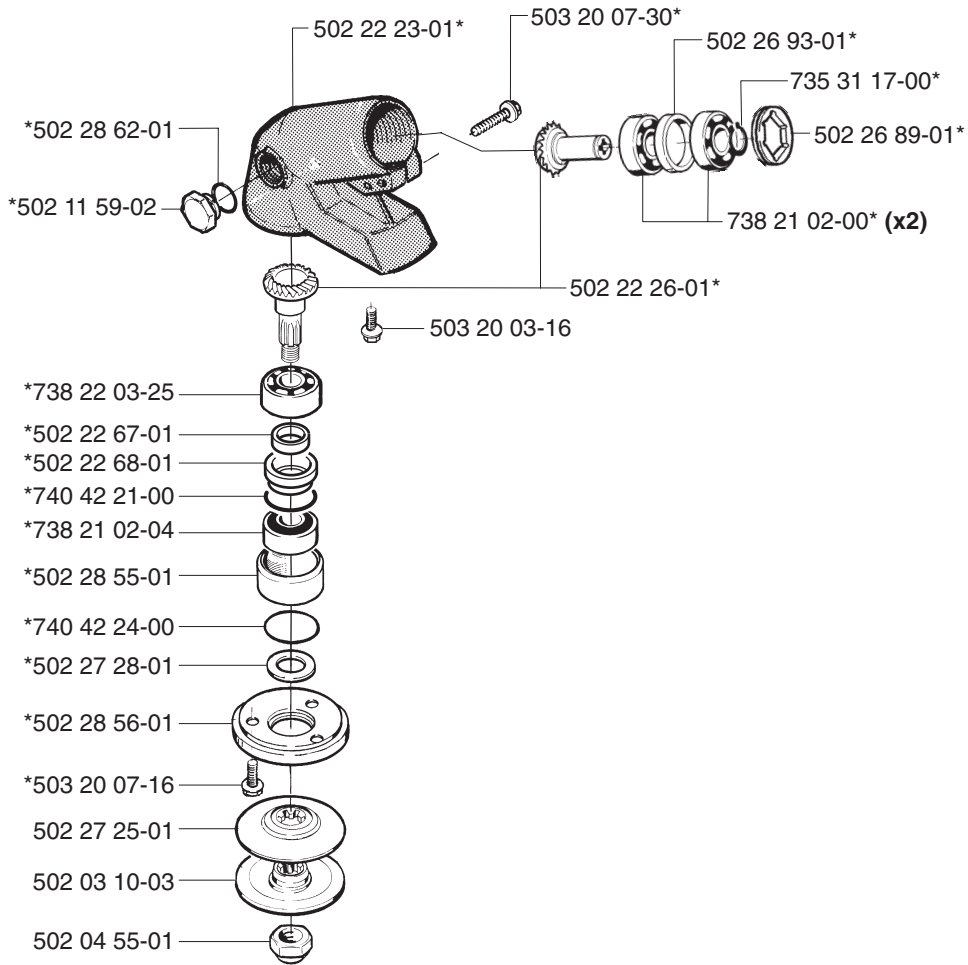

A

*compl 502 28 57-02

537 02 76-02

B**C****D**

*compl 502 11 22-03
 **compl 502 12 56-02 (EPA)

E

503 20 09-20 (x4)

(240R) 502 21 26-25

(245R) 502 21 26-26

(245RX) 502 21 26-27

F*compl 506 01 06-07 (240R)
*compl 503 44 08-02 (245R, 245RX)*503 48 90-01
(240R)
*503 44 10-01
(245R, 245RX)503 28 90-03
(240R)
503 28 90-05
(245R, 245RX)

737 44 10-00

*compl 502 11 53-02

N *compl 502 28 37-05

245 RX

P *compl 502 28 06-11

240R, 245R

Q

* compl 503 28 13-20

Walbro WT 99

240R

245R

245RX

compl 502 02 28-01

245RX

compl 531 00 92-08

compl 531 00 92-09 US